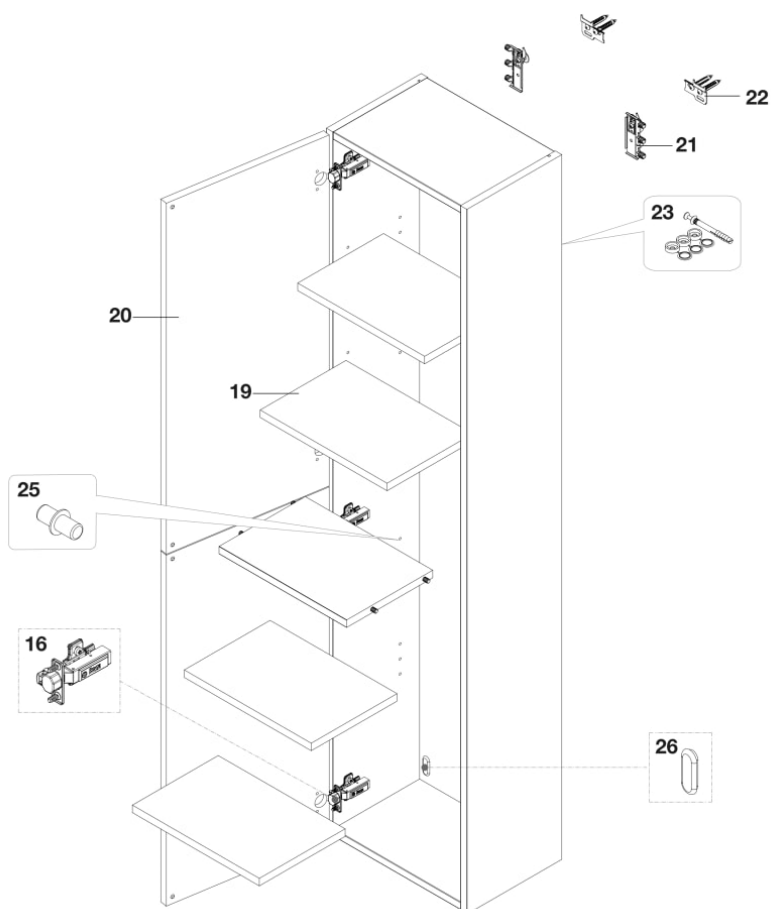

THE GAP

Módulo coluna

DIMENSÕES

Comprimento	346 mm
Largura	251 mm
Altura	1504 mm

CORES E ACABAMENTOS

806 Branco brilho

PECAS-DE-REPOSICAO

Dobradiças para móveis de casa de banho Integra FGV	AU0067200R	16	EUR 42,30	PRVP (SEM IVA)
Prateleira para móvel coluna The Gap/Vulcan Branco	AU00699WHR	19	EUR 33,70	PRVP (SEM IVA)
O kit de porta de coluna branca Gap/Vulcan	AU00698WHR	20	EUR 64,20	PRVP (SEM IVA)
Kit de ferragens + tampa do gabinete com espelho	AU0013800R	22	EUR 11,80	PRVP (SEM IVA)
Kit suporte de prateleira (4un)	AU0013900R	25	EUR 8,42	PRVP (SEM IVA)
Suportes de móvel (esq+dir) com tampas	AU0013700R	26	EUR 15,90	PRVP (SEM IVA)